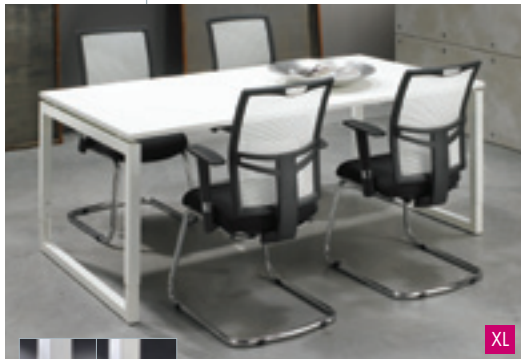

Onderstel van de Q-bic White lijn (200 x 100 cm) ook leverbaar in een gesloten-uitvoering. Leverbaar begin 2012.

Luxe hoekopstelling (180 x 80 cm) in wit en havanna met vast aanbouwladenblok (80 x 60 cm). Zowel in linkse als rechte uitvoering leverbaar.

[3] + [13]