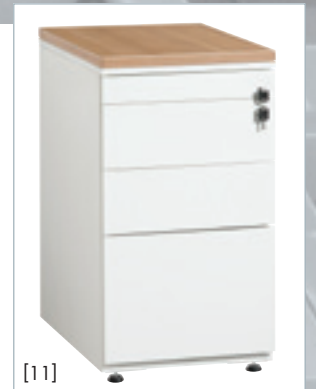

[1] Trendy Vergadertafel (200 x 100 cm). Het gesloten onderstel geeft een ruimtelijk effect. Tevens te gebruiken als werkplek.

Moderne vergadertafel Q-bic White (320 x 160 cm) met havanna werkblad. Werkblad ook leverbaar in wit of antracieteiken. Frame ook in aluminium.

[10]

Onderstel van de Q-bic White lijn (200 x 100 cm) ook leverbaar in een gesloten-uitvoering. Leverbaar begin 2012.

Luxe hoekopstelling (180 x 80 cm) in wit en havanna met vast aanbouwladenblok (80 x 60 cm). Zowel in linkse als rechte uitvoering leverbaar.

[3] + [13]

[11]

[18]

Metalen rol-ladenblok voor een scherpe prijs met pennenbakje en 2 of 3 laden.

[1]
+ [2]

[3]

[4]

[8]

[9]