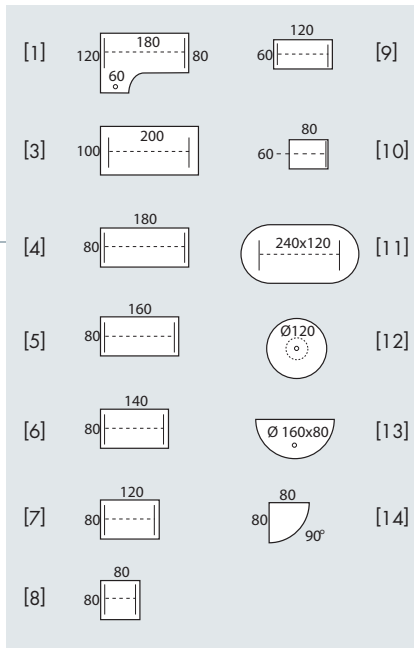

Omschrijving	Code	Code	Code	Code
Bureaus, onderstel in aluminium, wit, antraciet of zwart, voorzien van kabelgoot	Antraciet-eiken	Havana	Beuken	Kersen
[1] Wingbureau links 180/80 x 120/60 cm	WO180EL	WO180HL	WO180BL	WO180KL
[2] Wingbureau rechts 180/80 x 120/60 cm	WO180ER	WO180HR	WO180BR	WO180KR
[3] Bureau/vergader tafel 200 x 100 cm	WO 201E	WO201H	WO201B	WO201K
[4] Bureau 180 x 80 cm	WO188E	WO188H	WO188B	WO188K
[5] Bureau 160 x 80 cm	WO168E	WO168H	WO168B	WO168K
[6] Bureau 140 x 80 cm	WO148E	WO148H	WO148B	WO148K
[7] Bureau 120 x 80 cm	WO128E	WO128H	WO128B	WO128K
[8] Bureau 80 x 80 cm	WO080E	WO080H	WO080B	WO080K
[9] Bureau 120 x 60 cm	WO126E	WO126H	WO126B	WO126K
[10] Aanbouwtafel 80 x 60 cm	WOA68E	WOA68H	WOA68B	WOA68K
[11] Vergadertafel ovaal 240 x 120 cm	WO240E	WO240H	WO240B	WO240K
[12] Ronde tafel met zuilvoet Ø 120 cm	STR120E	STR120H	STR120B	STR120K
[13] Half rond aanbouwblad 160 x 80 cm	HR160E	HR160H	HR160B	HR160K
[14] Koppel-element 90 graden 80 x 80 cm	WO90E	WO90H	WO90B	WO90K
Ladenblokken op bureauhoogte, kleur topblad naar keuze	Antraciet	Wit	Zwart	Aluminium
[15] Ladenblok pennevlade + 2 laden + dossierlade + topblad naar keuze	RS1336A	RS1336W	RS1336Z	RS1336L
[16] Ladenblok pennevlade + 4 laden + topblad naar keuze	RS13333A	RS13333W	RS13333Z	RS13333L
[17] Aanbouwladenblok pennevlade + 2 laden + dossierlade + topblad naar keuze 80 x 60 cm	RT1336A	RT1336W	RT1336Z	RT1336L
[18] Aanbouwladenblok pennevlade + 4 laden + topblad naar keuze 80 x 60 cm	RT13333A	RT13333W	RT13333Z	RT13333L
Vrijdrijbare rol-ladenblokken	Antraciet	Wit	Zwart	Aluminium
[19] Rol-ladenblok pennevlade + 3 laden, met stalen top	RB1333A	RB1333W	RB1333Z	RB1333L
[20] Rol-ladenblok pennevlade + lade + dossierlade, met stalen top	RB136A	RB136W	RB136Z	RB136L
[21] Rol-ladenblok inleg pennebakje + lade + dossierlade, met stalen top	CT02A	CT02W	CT02Z	CT02L
[22] Rol-ladenblok inleg pennebakje 3 laden, met stalen top	CT03A	CT03W	CT03Z	CT03L
Bijpassend topblad in houtmotief	Antraciet-eiken	Havana	Beuken	Kersen
[23] Topblad tbv RB en RS ladenblok 60x42.5 cm	TB6E	TB6H	TB6B	TB6K
[24] Topblad tbv CT ladenblok 58x42.5 cm	TBCTE	TBCTH	TBCTB	TBCTK

Frontpanelen, privacy panelen en accessoires, zie pagina 9