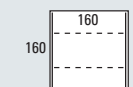

[1] Trendy Vergadertafel (200 x 100 cm). Het gesloten onderstel geeft een ruimtelijk effect. Tevens te gebruiken als werkplek.

Moderne vergadertafel Q-bic White (320 x 160 cm) met havanna werkblad. Werkblad ook leverbaar in wit of antracieteiken. Frame ook in aluminium.

[10]

Onderstel van de Q-bic White lijn (200 x 100 cm) ook leverbaar in een gesloten-uitvoering. Leverbaar begin 2012.

Luxe hoekopstelling (180 x 80 cm) in wit en havanna met vast aanbouwladenblok (80 x 60 cm). Zowel in linkse als rechte uitvoering leverbaar.

[3] + [13]

[11]

[18]

Metalen rol-ladenblok voor een scherpe prijs met pennenbakje en 2 of 3 laden.

[1]
+ [2]

[3]

[4]

[8]

[9]