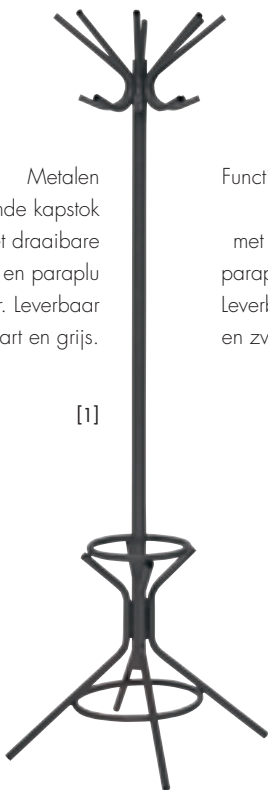

[22]

Vijfdeurs grijze
garderobekast, voorzien van
verschillende cilindersloten
en brievenleuf.
(190 x 41 x 45 cm).

Entree

Moderne wachtkamerfauteuil en -bank bekleed met zwarte leatherlook. Een representatieve oplossing voor elke wachtruimte.

Metalen staande kapstok met draaibare kop en paraplu houder. Leverbaar in zwart en grijs.

[1]

Functionele design kapstok Elix met 16 haken en paraplustandaard. Leverbaar in zwart en zwart/chroom.

[2]

Fraaie design-kapstok met 5 haken en een paraplustandaard. Uitgevoerd in aluminium met zwart. De haken zijn afgewerkt met houten knoppen.

[3]

CLUBFAUTEUIL 910

Dat design en zitcomfort prima samengaan bewijst deze moderne clubfauteuil. De stoel is geheel uitgevoerd in zwart PU leatherlook met witte stiksels. Afmetingen (hxbxd): 81 x 64 x 64 cm. Wielen geschikt voor harde ondergrond.