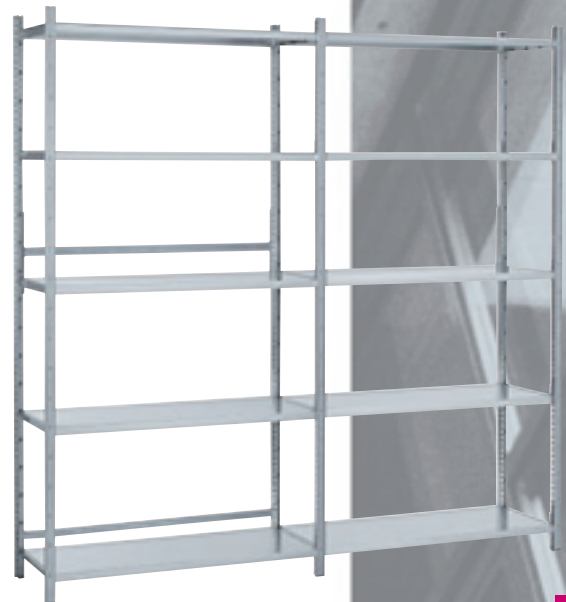

MAGAZIJNREK HOUT OF METAAL

Handige en uitbreidbare ruimtewinner. Eenvoudig
zelf te monteren. Worden **gedemonteerd** geleverd.

Omschrijving	Afmetingen	Code
Hout		
Vrijstaande stelling met 5 legborden	210 x 100 x 30 cm	HMC30
Vrijstaande stelling met 5 legborden	210 x 100 x 40 cm	HMC40
Vrijstaande stelling met 5 legborden	210 x 100 x 50 cm	HMC50
Vrijstaande stelling met 5 legborden	210 x 100 x 60 cm	HMC60
Aanbouwstelling met 5 legborden	210 x 100 x 30 cm	HMA30
Aanbouwstelling met 5 legborden	210 x 100 x 40 cm	HMA40
Aanbouwstelling met 5 legborden	210 x 100 x 50 cm	HMA50
Aanbouwstelling met 5 legborden	210 x 100 x 60 cm	HMA60
Extra kruisschoor (noodzakelijk om de meter te plaatsen)		KR
Gegalvaniseerd metaal		
Vrijstaande stelling met 5 legborden	220 x 100 x 40 cm	GB40
Aanbouwstelling met 5 legborden	220 x 100 x 40 cm	GA40
Extra H-schoor (noodzakelijk om de meter te plaatsen)		GH
Extra legborden leverbaar		GL40