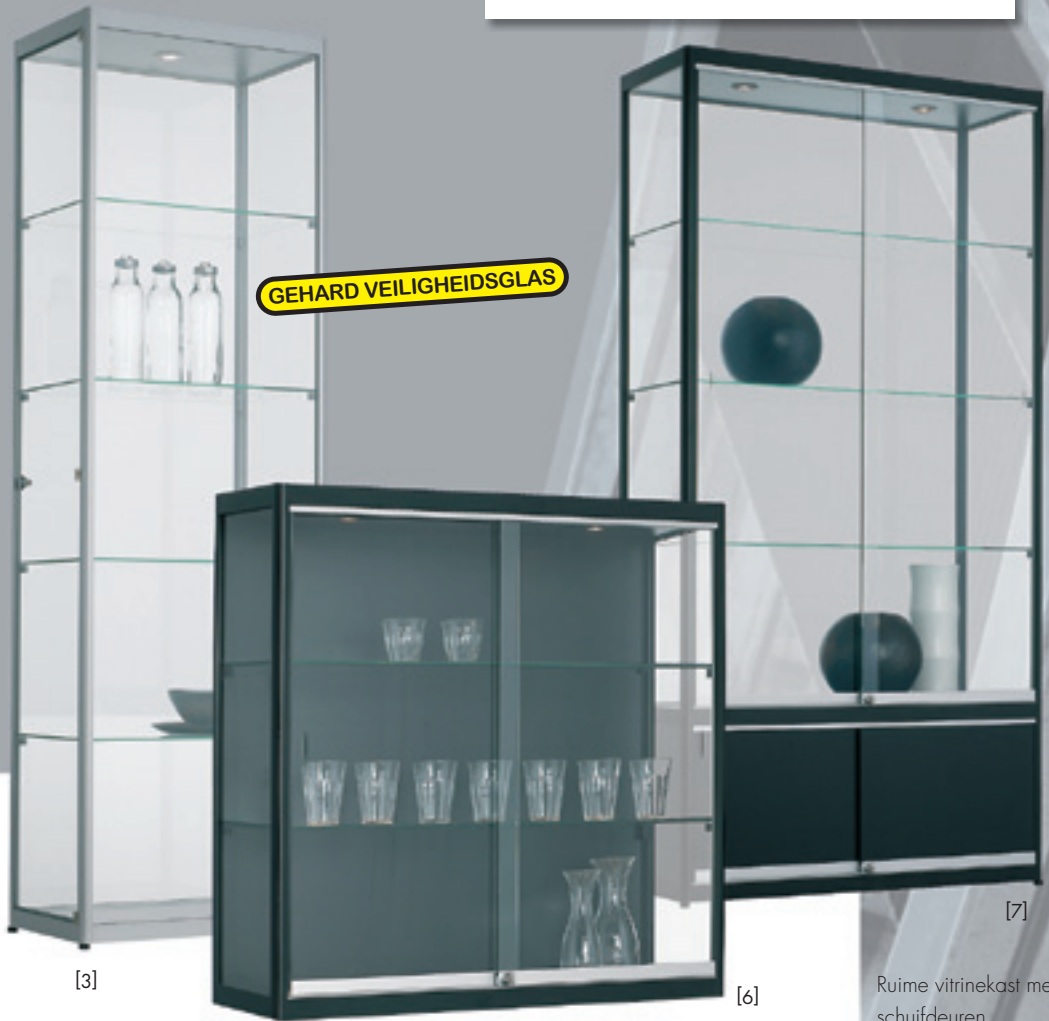

GEHARD VEILIGHEIDSGLAS

Slanke vitrinekast
(200 x 60 x 40 cm) met afgeronde
aluminium profielen en draaideur.
Afsluitbaar en voorzien van halogeen
spot. Leverbaar in aluminium
en zwart.
[3]

Wandvitrinekast (100 x 100 x 30 cm)
met schuifdeuren en 2 halogeen
spots. Afsluitbaar, tevens leverbaar
in aluminium.
[6]