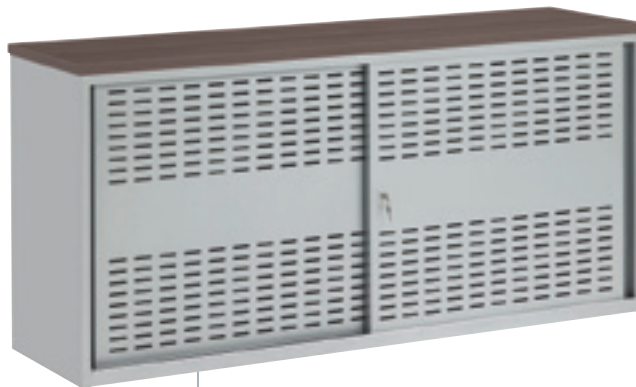

[1]

76 x 160 x 45 cm

[2]

100 x 160 x 45 cm

Fraaie schuifdeurkast (76 x 160 x 46 cm) met geperforeerde schuifdeuren. Voorzien van melamine topblad. Diverse houtdessins mogelijk.

Gemonteerde doorvoerdop

[12]

Set van 3 kabelclips

[13]

Omschrijving	Code	Code	Code	Code
Lage schuifdeurkast met geperforeerde deuren en aluminium ombouw				
[1] Schuifdeurkast 76 x 160 x 45 cm met 2 legborden	Havanna	Beuken	Kersen	Antraciet-eiken
[2] Schuifdeurkast 100 x 160 x 45 cm met 4 legborden	160LSLH 161LSLH	160LSLB 161LSLB	160LSLK 161LSLK	160LSLE 161LSLE
Frontpanelen, privacy panelen en accessoires				
[3] PC-houder Work	Antraciet	Aluminium	Wit	Zwart
[3a] Prullenbak 15 liter	WCPUA WAB15A	WCPUL WAB15L	WCPUW WA15W	WCPUZ WA15Z
[4] Frontpaneel 80 x 34 cm		FP8L	FP8W	FP8Z
[5] Frontpaneel 120 x 34 cm		FP12L	FP12W	FP12Z
[6] Frontpaneel 140 x 34 cm		FP14L	FP14W	FP14Z
[7] Frontpaneel 160 x 34 cm		FP16L	FP16W	FP16Z
[8] Frontpaneel 180 x 34 cm		FP18L	FP19W	FP18Z
[8a] Privacy paneel 80 x 38 cm, zwart gestoffeerd	AKTIE!			PP80Z
[9] Privacy paneel 120 x 38 cm, zwart gestoffeerd	AKTIE!			PP12Z
[10] Privacy paneel 160 x 38 cm, zwart gestoffeerd	AKTIE!			PP16Z
[11] Privacy paneel 180 x 38 cm, zwart gestoffeerd	AKTIE!			PP18Z
[12] Doorvoerdop gemonteerd		DVDL	DVDW	DVDZ
[13] Set van 3 kabelclips				RB KC
Flex werkplekken		Aluminium		Zwart
[14] Bureau 160 x 80 cm	elektrisch verstelbaar	E0168L		E0168Z
[15] Bureau 180 x 80 cm	elektrisch verstelbaar	E0188L		E0188Z
[16] Bureau 160 x 80 cm	handmatig verstelbaar	QF168L