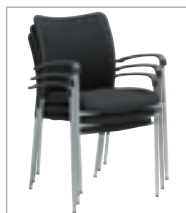

[6]

RODY

Populaire stapelbare projectstoel, leverbaar in 3 kleuren.

[8]

JIMMY

Comfortabele stapelbare vergaderstoel met modieuze netwate rug. Past perfect bij de bureaustoel Pro 01.

[5]

TOMMY