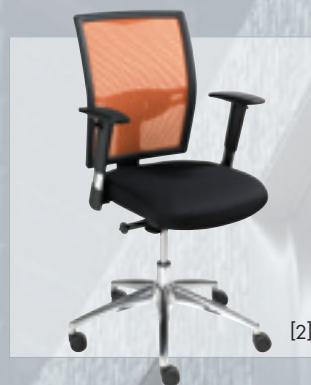

Bureaustoelen

PRO 01

Trendy designstoel met fraaie netwaverug en gepolijst voetkruis. In diverse kleuren leverbaar.

- Synchroon gewichtinstelling
- Hoogteverstelbare armleggers met zachte opdek
- Chromen gaslift
- Hoogteverstelbare lendesteun
- Wielen geschikt voor harde en zachte ondergrond
- Arbonorm EN-1335getest
- Standaard met zitdiepte-instelling